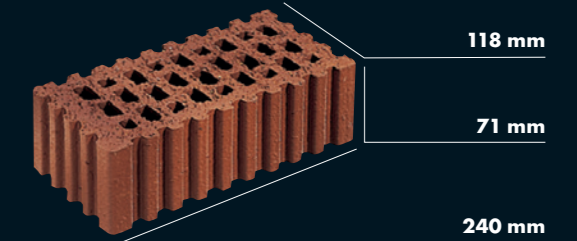

* = auf Anfrage on request

FORMAT SIZE	MAßE DIMENSION	BEDARF COVERAGE
DF	240 x 118 x 52 mm	~ 34 Stück pro qm pieces per sqm
RF *	240 x 118 x 62 mm	~ 34 Stück pro qm pieces per sqm
NF *	240 x 118 x 71 mm	~ 34 Stück pro qm pieces per sqm

* = auf Anfrage on request

PFLASTERKLINKER OHNE FASE
CLAY PAVERS SQUARE-EDGED

LÄUFER GERAUHT
STRETCHERS DRAGFACED

RASENLOCHKLINKER GRASS AREA PAVERS

43% LOCHANTEIL 43% PERFORATION
~ 33 Stück pro qm pieces per sqm

33% LOCHANTEIL 43% PERFORATION
~ 33 Stück pro qm pieces per sqm

KLEINPFLASTER/MOSAIK COBBLES/MOSAIC

VORGEKERBTE ACHTERTEILUNG PRE-CUT DIVISION INTO EIGHT
~ 34 Stück pro qm pieces per sqm